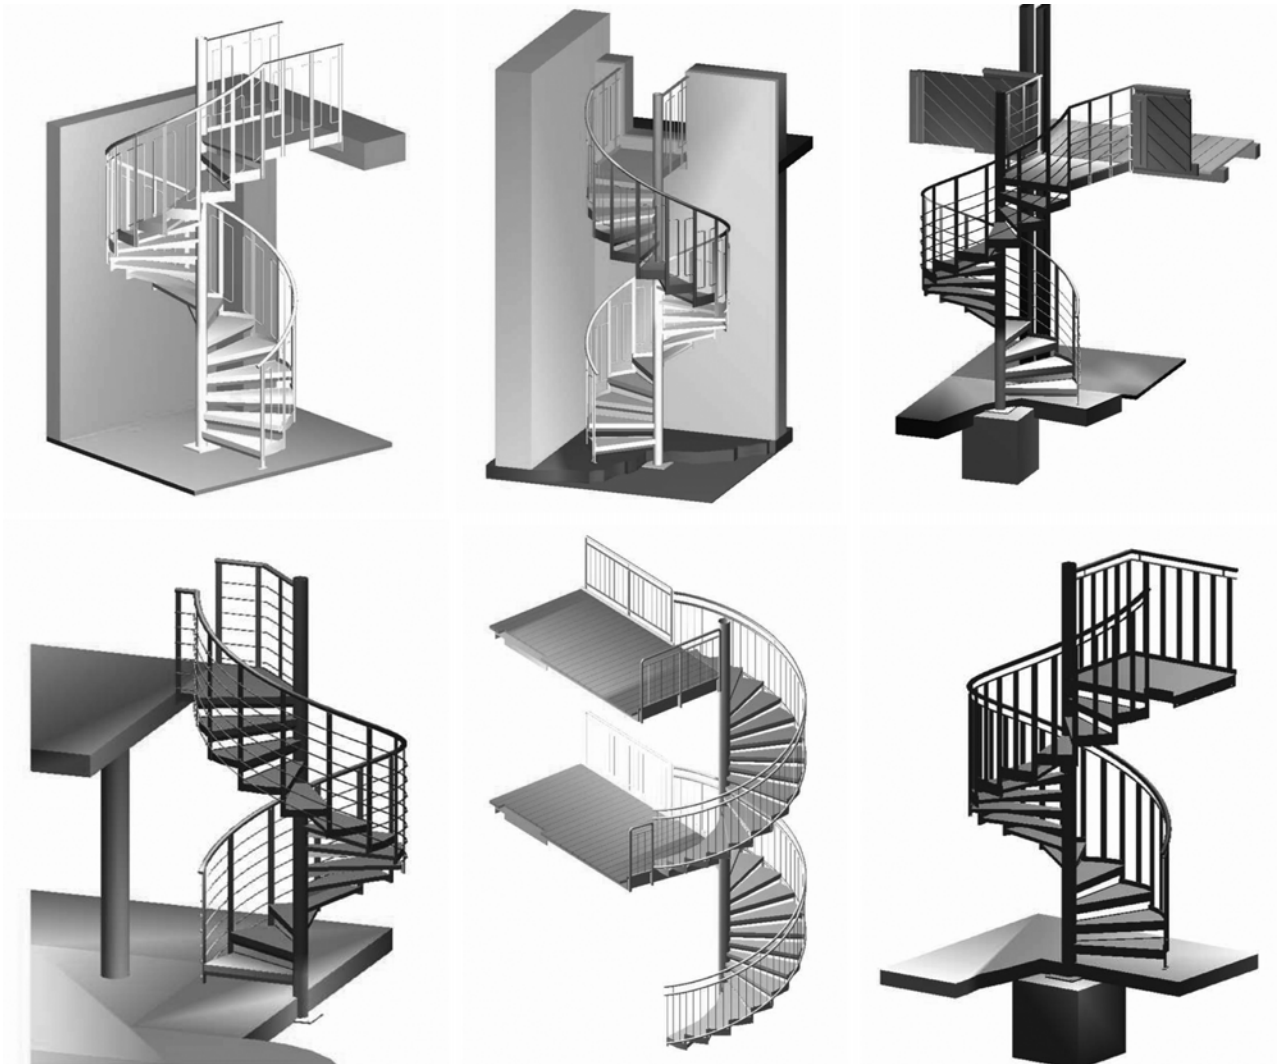

Spindeltreppen
Gitterroststufen und Wangen
aus Stahl feuerverzinkt
Div. Geländertypen verfügbar

Varianten:

Preise auf Anfrage
Datenblätter 1.11.20 bis 1.11.22
Weitere Treppen Seite 1.10.10 oder 2.5.50