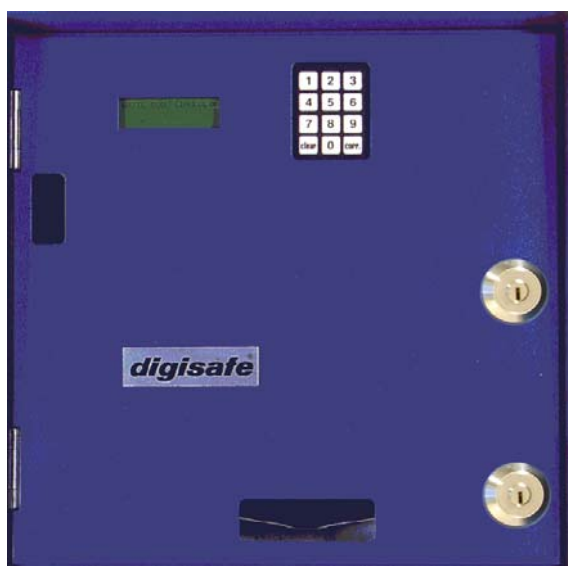

## Digibox

Schlüsseltresor mit 7 Schlüsselplätzen  
 Gehäuse aus 2mm Stahlblech verschweisst  
 Drehtüre links angeschlagen

Schliessung mit Keso 2000 Zylinder  
 (genaue Beschreibung siehe Datenblatt)  
 Standardfarbe RAL 5010 Enzianblau oder  
 RAL 1015 Hellelfenbein

## Digibox XL

Schlüsseltresor mit 7 Schlüsselplätzen  
 Speziell für grosse Schlüssel  
 Gehäuse aus 2mm Stahlblech verschweisst  
 Drehtüre links angeschlagen

Schliessung mit Keso 2000 Zylinder  
 Standardfarbe RAL 5010 Enzianblau oder  
 RAL 1015 Hellelfenbein

## Digisafe

Schlüsseltresor mit 19 Schlüsselplätzen  
 Gehäuse aus 2mm Stahlblech verschweisst  
 Drehtüre links angeschlagen

Schliessung mit Keso 2000 Zylinder  
 (genaue Beschreibung siehe Datenblatt)  
 Standardfarbe RAL 5010 Enzianblau oder  
 RAL 1015 Hellelfenbein