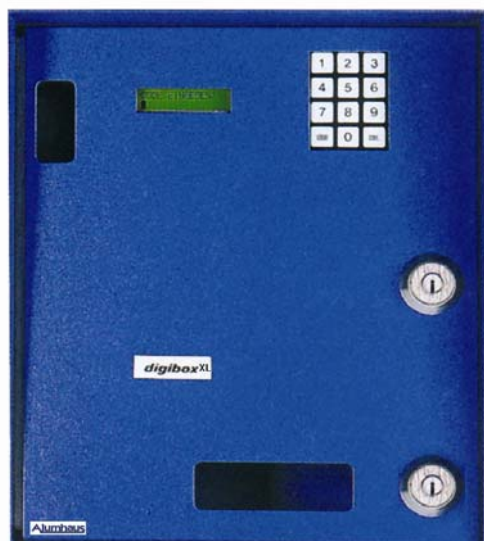

## Digibox

Schlüsseltresor mit 7 Schlüsselplätzen  
 Gehäuse aus 2mm Stahlblech verschweisst  
 Drehtüre links angeschlagen

Schliessung mit Keso 2000 Zylinder  
 (genaue Beschreibung siehe Datenblatt)  
 Standardfarbe RAL 5010 Enzianblau oder  
 RAL 1015 Hellelfenbein

Masse: BxHxT 300x350x110mm

Gewicht: 9kg

Art. Nr.	Preis
3BOX	1638.-

## Digibox XL

Schlüsseltresor mit 7 Schlüsselplätzen  
 Speziell für grosse Schlüssel  
 Gehäuse aus 2mm Stahlblech verschweisst  
 Drehtüre links angeschlagen

Schliessung mit Keso 2000 Zylinder  
 Standardfarbe RAL 5010 Enzianblau oder  
 RAL 1015 Hellelfenbein

## Digisafe

Schlüsseltresor mit 19 Schlüsselplätzen  
 Gehäuse aus 2mm Stahlblech verschweisst  
 Drehtüre links angeschlagen

Schliessung mit Keso 2000 Zylinder  
 (genaue Beschreibung siehe Datenblatt)  
 Standardfarbe RAL 5010 Enzianblau oder  
 RAL 1015 Hellelfenbein