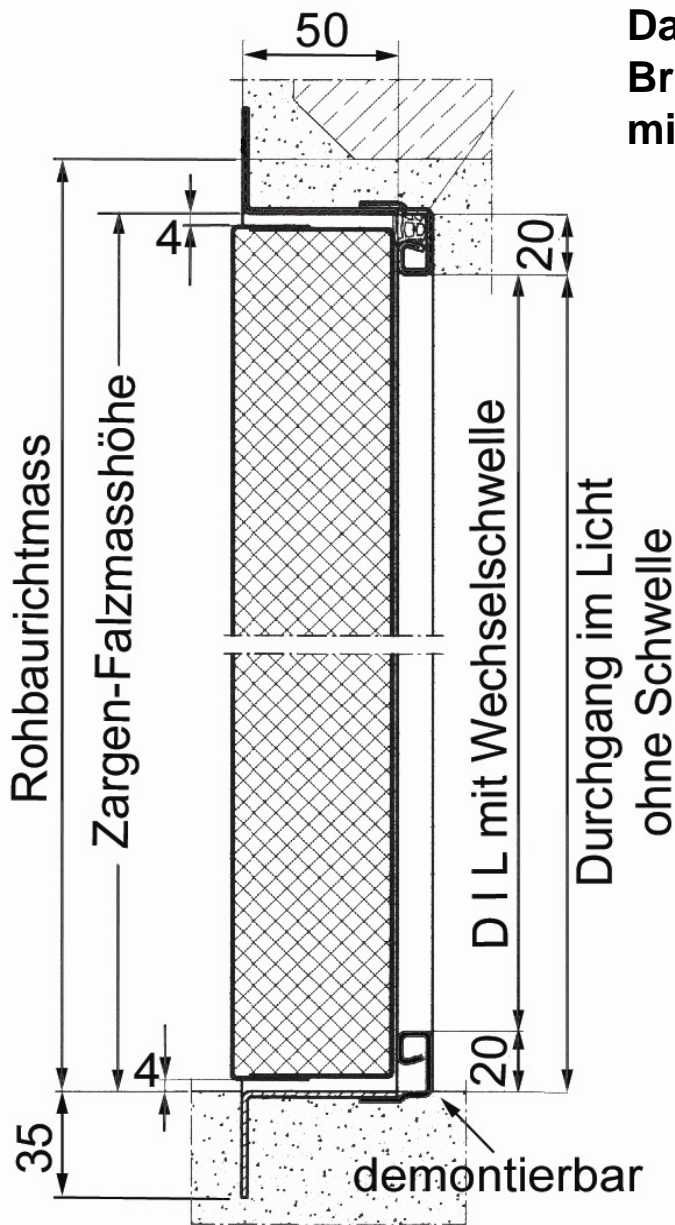

Datenblatt zum Brandschutztürelement mit Eckzarge

Standardbeschlag:
Rundformdrückergarnitur schwarz