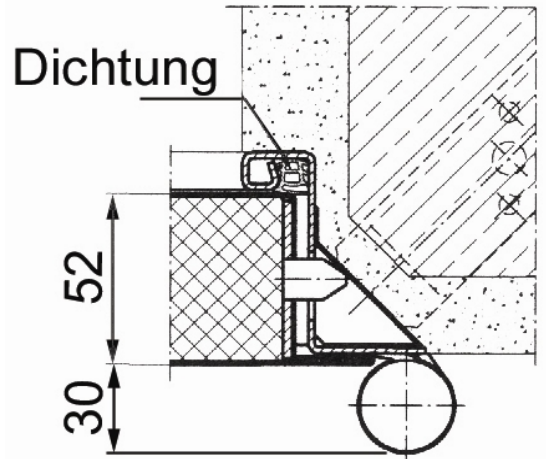

Datenblatt zum Brandschutztürelement mit Eckzarge

Standardbeschlag:
Rundformdrückergarnitur schwarz